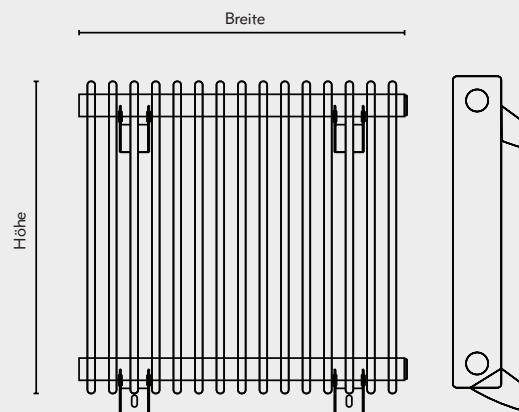

Innovation Wärme

TECHNISCHE INFORMATIONEN

	Art.-Nr.:	Höhe	Breite	Nabenabstand	Leistung EN 442 75/65/20°C	Leistung 55/45/20°C	E-Patrone
Weiss	FEHV-10-W	600 mm	407 mm	530 mm	461 W	247 W	-
	FEHV-20-W		593 mm		669 W	358 W	-
	FEHV-30-W		810 mm		911 W	488 W	-
	FEHV-40-W		996 mm		1141 W	611 W	-
	FEHV-50-W		1213 mm		1359 W	728 W	-
	FEHV-60-W		1399 mm		1565 W	839 W	-
Sonderfarbe	FEHV-10-XX	600 mm	407 mm	530 mm	461 W	247 W	-
	FEHV-20-XX		593 mm		669 W	358 W	-
	FEHV-30-XX		810 mm		911 W	488 W	-
	FEHV-40-XX		996 mm		1141 W	611 W	-
	FEHV-50-XX		1213 mm		1359 W	728 W	-
	FEHV-60-XX		1399 mm		1565v	839 W	-

ANSCHLUSS:

Abstand von Wand bis
Vorderkante Heizkörper..... 100 mm

Rohr-Spezifikation:

Vertikal Rohr 32 mm Ø
Horizontal Rohr 22 mm Ø
Anschluß RG 1/2"

GRÖSSEN:

FENCE_{HV}

Nordholm OHG
Marburger Straße 1b
35649 Bischoffen-Oberweidbach