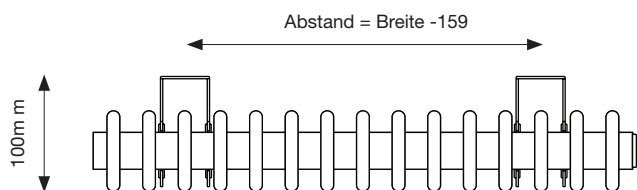

Innovation Wärme

TECHNISCHE INFORMATIONEN

	Art.-Nr.:	Höhe	Breite	Nabenabstand	Leistung EN 442 75/65/20°C	Leistung 55/45/20°C	E-Patrone
Weiss	FEHV-10-W	600 mm	407 mm	530 mm	461 W	247 W	-
	FEHV-20-W		593 mm		669 W	358 W	-
	FEHV-30-W		810 mm		911 W	488 W	-
	FEHV-40-W		996 mm		1141 W	611 W	-
	FEHV-50-W		1213 mm		1359 W	728 W	-
	FEHV-60-W		1399 mm		1565 W	839 W	-
Sonderfarbe	FEHV-10-XX	600 mm	407 mm	530 mm	461 W	247 W	-
	FEHV-20-XX		593 mm		669 W	358 W	-
	FEHV-30-XX		810 mm		911 W	488 W	-
	FEHV-40-XX		996 mm		1141 W	611 W	-
	FEHV-50-XX		1213 mm		1359 W	728 W	-
	FEHV-60-XX		1399 mm		1565v	839 W	-

ANSCHLUSS:

Abstand von Wand bis
Vorderkante Heizkörper..... 100 mm

Rohr-Spezifikation:

Vertikal Rohr 32 mm Ø
Horizontal Rohr 22 mm Ø
Anschluß RG 1/2"

GRÖSSEN:

FENCE_{HV}

Nordholm OHG
Marburger Straße 1b
35649 Bischoffen-Oberweidbach