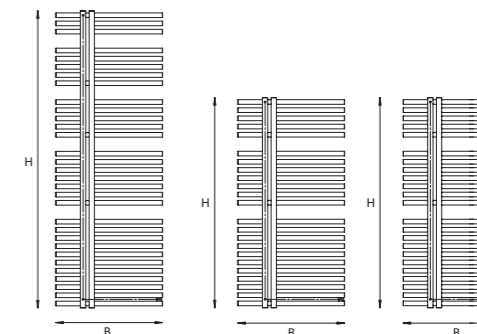

- Mehr Raum für Ihre Handtücher
- Aufhängung aus Metall (kein Kunststoff)
- Einfacher Handtucheinschub
- Ideal für barrierefreie Bäder
- 5 Jahre Garantie

Höhe in mm	Breite in mm	Nabenabstand in mm	Leistung EN 442 75/65/20°C (W)	Weiß Art.Nr.:	Anthrazit-Metallic Art.Nr.:	Silber-Metallic Art.Nr.:	Zuordnung E-Patrone Leistung Watt
1200	500	50	774	IS-30-W	IS-30-A	IS-30-SM	600
1200	600	50	981	IS-60-W	IS-60-A	IS-60-SM	900
1610	600	50	1358	IS-70-W	IS-70-A	IS-70-SM	900