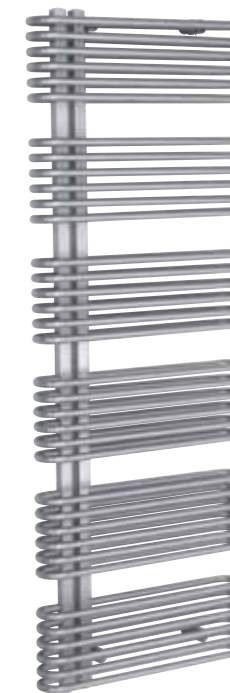

Isar

> Funktionell und Stilvoll

1. 1 In der Ausführung Silber-Metallic kommt das puristische Design am besten zur Geltung. Die Pulverbeschichtung auf dem Heizkörper ist höchst strapazierfähig.
2. 2 Auch in Anthrazit-Metallic besticht Isar durch seine einmalige, funktionelle Form.
3. 3 Durch die Vielzahl an Horizontalrohren ist eine optimale Ausnutzung der Wärme möglich.

Isar

LEISTUNGSSTARK

Isar lässt keine Wünsche offen. Das raffinierte Design dieses neuen Designheizkörpers überzeugt durch weiche Kurven und viel Platz. Ein Heizkörper der Extraklasse, der nicht nur im Bad, sondern auch in Küche, Büro, Flur oder Eingangsbereich ein gute Figur macht.

- Mehr Raum für Ihre Handtücher
- Aufhängung aus Metall (kein Kunststoff)
- Einfacher Handtucheinschub
- Ideal für barrierefreie Bäder
- 5 Jahre Garantie

Höhe in mm	Breite in mm	Nabenabstand in mm	Leistung EN 442 75/65/20°C (W)	Weiß Art.Nr.:	Anthrazit-Metallic Art.Nr.:	Silber-Metallic Art.Nr.:	Zuordnung E-Patrone Leistung Watt
1200	500	50	774	IS-30-W	IS-30-A	IS-30-SM	600
1200	600	50	981	IS-60-W	IS-60-A	IS-60-SM	900
1610	600	50	1358	IS-70-W	IS-70-A	IS-70-SM	900

< Das individuelle Highlight für das anspruchsvolle Bad! Mit einer avantgardistischen Linienführung wertet Isar jeden Raum auf.