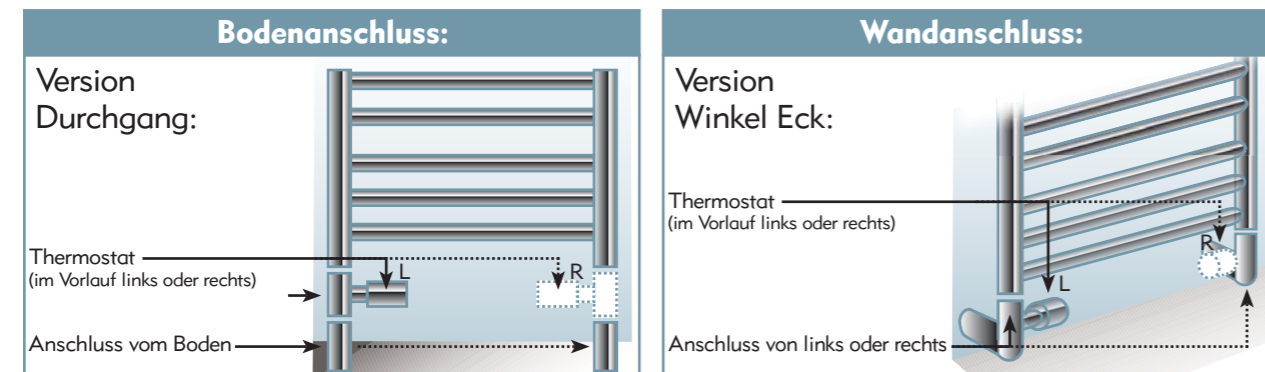

Ventile & Armaturen

> Große Auswahl für alle Kombinationen

Platinum-Line – Die exklusiven Ventile und Armaturen von Nordholm wurden mit Blickpunkt auf klare, minimalistische Linien entwickelt und entworfen, die auf elegante Art und Weise den Gesamteindruck vollenden. Erhältlich in Chrom, gebürstetem Nickel (Optik wie gebürstetes Edelstahl) oder weiß, in Winkeleck Form oder Durchgang. Das berühmte Tüpfelchen über dem i!

Classic-Line – Eine neue Generation und Alternative zu herkömmlichen Standardarmaturen. Ventilgehäuse und Rücklaufverschraubungen in attraktiver verchromter Ausführung. Komplett mit integrierter Voreinstellung für den hydraulischen Abgleich. Ideal in Kombination mit unseren Design-Thermostatköpfen in 3 verschiedenen Farben.

Serie Platinum-Line

Welchen Anschluss benötige ich für meinen Heizkörper?

Farbe	Durchgang	Winkel-Eck:	
		rechts*	links**
Weiß	VD-10-W	VE-10-RW	VE-10-LW
Chrom	VD-10-C	VE-10-RC	VE-10-LC
Edelstahloptik	VD-10-S	VE-10-RS	VE-10-LS
Farbe	Durchgang Mittenanschluss	Winkel-Eck Mittenanschluss:	
		rechts*	links**
Weiß	VD-20-W	VE-20-RW	VE-20-LW
Chrom	VD-20-C	VE-20-RC	VE-20-LC

* Thermostat im Vorlauf rechts ** Thermostat im Vorlauf links