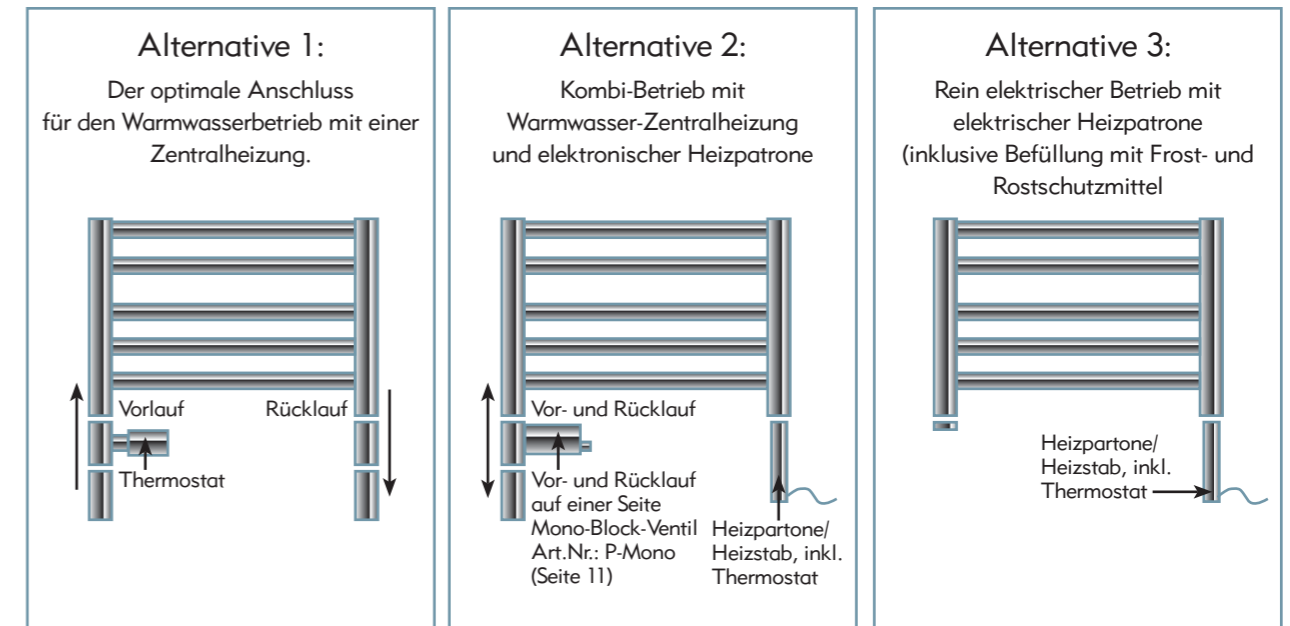

Welche Anschlussmöglichkeiten (Betriebsarten) gibt es für meinen Heizkörper?