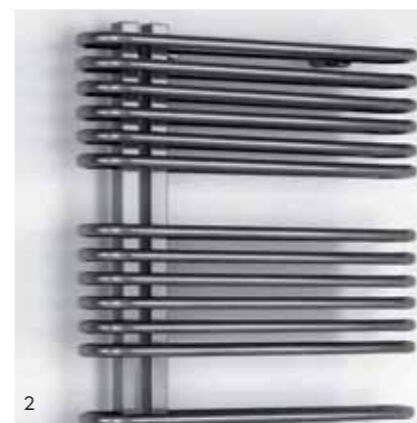

# Isar

> Funktionell und Stilvoll

- 1 In der Ausführung Silber-Metallic kommt das puristische Design am besten zur Geltung. Die Pulverbeschichtung auf dem Heizkörper ist höchst strapazierfähig.
- 2 Auch in Anthrazit-Metallic besticht Isar durch seine einmalige, funktionelle Form.
- 3 Durch die Vielzahl an Horizontalrohren ist eine optimale Ausnutzung der Wärme möglich.