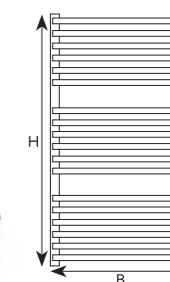

- Höchst effizient trotz kompakten Designs
- Ideal als Austauschheizkörper mit Seitenanschluss (auf Anfrage)
- 5 Jahre Garantie

**VIEL LEISTUNG
AUF KLEINER FLÄCHE**

Höhe in mm	Breite in mm	Nabenabstand in mm	Leistung EN 442 75/65/20° C (W)	Weiß Art.Nr.:	Anthrazit-Metallic Art.Nr.:	Silber-Metallic Art.Nr.:	Zuordnung E-Patrone Leistung Watt
686	300	250	376	SI-10-W	SI-10-A	SI-10-SM	300
915	300	250	481	SI-20-W	SI-20-A	SI-20-SM	600
686	400	350	474	SI-30-W	SI-30-A	SI-30-SM	300
915	400	350	605	SI-40-W	SI-40-A	SI-40-SM	600
686	500	450	566	SI-50-W	SI-50-A	SI-50-SM	600
915	500	450	723	SI-60-W	SI-60-A	SI-60-SM	900