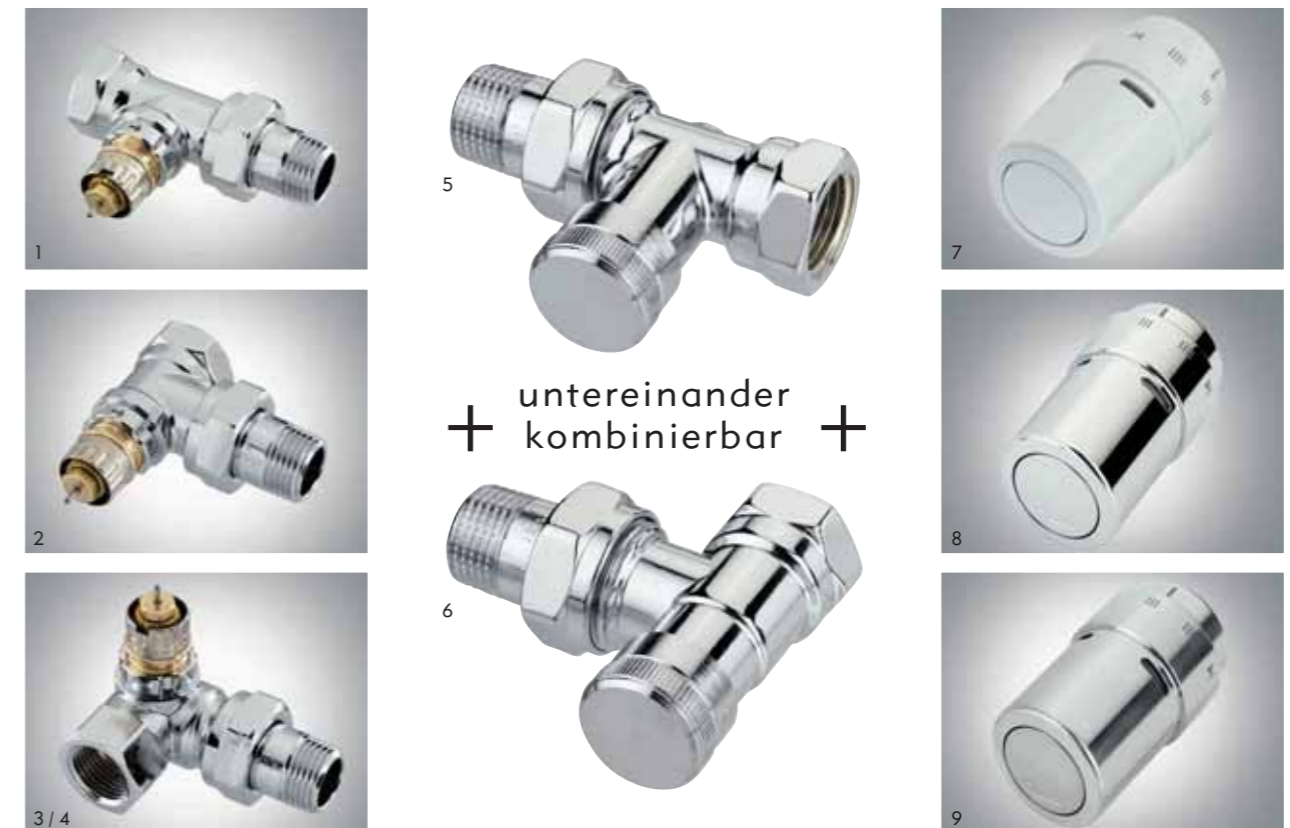

Serie Classic-Line

Artikelbezeichnung	Version	Artikelnummer
1 Ventilgehäuse mit Voreinstellung für Pumpenwarmwasseranlagen, verchromt (mit roter Bauschutzkappe)	Durchgang	CV-D-C
2 Ventilgehäuse mit Voreinstellung für Pumpenwarmwasseranlagen, verchromt (mit roter Bauschutzkappe)	Eck	CV-E-C
3 Ventilgehäuse mit Voreinstellung für Pumpenwarmwasseranlagen, verchromt (mit roter Bauschutzkappe)	Winkeleck (links)	CV-WEL-C
4 Ventilgehäuse mit Voreinstellung für Pumpenwarmwasseranlagen, verchromt (mit roter Bauschutzkappe)	Winkeleck (rechts)	CV-WER-C
5 Rücklaufverschraubung, absperrbar, entleerbar, einregulierbar mit Anschlussmöglichkeit für Füll- und Entleerungsarmatur, verchromt	Durchgang	CR-D-C
6 Rücklaufverschraubung, absperrbar, entleerbar, einregulierbar mit Anschlussmöglichkeit für Füll- und Entleerungsarmatur, verchromt	Eck	CR-E-C
7 Design-Thermostatkopf, passend auf alle Ventilgehäuse der Serie Classic	Weiß	P-DT-W
8 Design-Thermostatkopf, passend auf alle Ventilgehäuse der Serie Classic	Chrom	P-DT-C
9 Design-Thermostatkopf, passend auf alle Ventilgehäuse der Serie Classic	Edelstahl	P-DT-E
Design-Thermostatkopf (als Rücklauftemperaturbegrenzer), passend auf Ventilgehäuse für Montage im Rücklauf, inkl. Austauschstopfbuchse der Platinum Collection sowie Einbauventile		Auf Anfrage