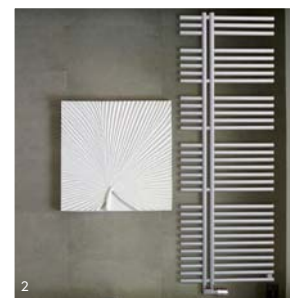

*Die Heizleistung laut Tabelle kann bei den Ausführungen chrom bis zu 20% reduziert sein.

1 NE-30-A, Schwarz, 1670 x 600 cm. Bis ins kleinste Detail überzeugt die tadellose Verarbeitung.

2 NE-30-MS, Chrom, Die Idee von Neckar: eine Komposition von Funktion, Platz und Harmonie

3 NE-20-A, Schwarz, 1182 x 600 cm. Auch in der kleineren Ausführung sorgt Isar für Entspannung und angenehme Wärme.

< NE-30-MS, Chrom, 1670 x 600 cm.