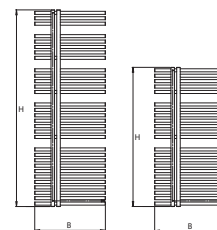

Höhe in mm	Breite in mm	Nabenabstand in mm	Leistung EN 442 75/65/20 °C (W)	Anthrazit Art.Nr.:	Silber Metallic Art.Nr.:	Zuordnung E-Patrone Leistung Watt
1182	600	50	631	NE-20-A	NE-20-MS	300
1670	600	50	889	NE-30-A	NE-30-MS	600

*Die Heizleistung laut Tabelle kann bei den Ausführungen chrom bis zu 20% reduziert sein.

1 NE-30-A, Schwarz, 1670 x 600 cm. Bis ins kleinste Detail überzeugt die tadellose Verarbeitung.

2 NE-30-MS, Chrom, Die Idee von Neckar: eine Komposition von Funktion, Platz und Harmonie

3 NE-20-A, Schwarz, 1182 x 600 cm. Auch in der kleineren Ausführung sorgt Isar für Entspannung und angenehme Wärme.

< NE-30-MS, Chrom, 1670 x 600 cm.