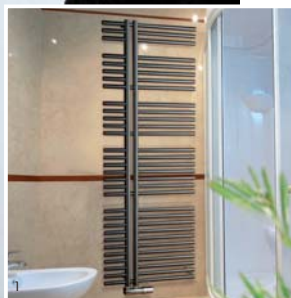

1 NE-30-A, Schwarz, 1670 x 600 cm. Bis ins kleinste Detail überzeugt die tadellose Verarbeitung.

2 NE-30-MS, Chrom, Die Idee von Neckar: eine Komposition von Funktion, Platz und Harmonie

3 NE-20-A, Schwarz, 1182 x 600 cm. Auch in der kleineren Ausführung sorgt Isar für Entspannung und angenehme Wärme.

< NE-30-MS, Chrom, 1670 x 600 cm.