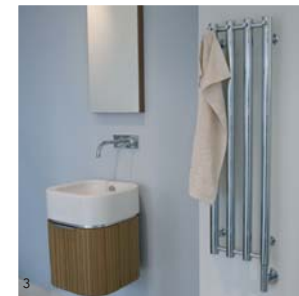

Mosel

> Innovative Einrichtung

Mosel

Mosel ist eine äußerst elegante und exklusive Designheizung. Klare Linien in einem innovativen und einzigartigen Design - verschönert mit 4 oder 8 praktischen Haken. Hier werden nicht nur alle Wünsche nach individueller Einrichtung für Badezimmer, Küche oder Flur erfüllt, sondern auch für den Eingangsbereich.

*Die Heizleistung laut Tabelle kann bei den Ausführungen chrom bis zu 20% reduziert sein.

- 1 MO-20-E, gebürsteter Edelstahl, 150 x 26,6 cm. Elegante und zeitlose Schönheit - die vollendete Ergänzung für jede hochwertige Küche.
- 2 Auch geeignet für den Eingangsbereich - geben Sie Ihrer Einrichtung eine ganz persönliche Note.
- 3 MO-10-E, Chrom, elektrisch, 106,5 x 26,6 cm. Funktionelle und dekorative Designheizung mit spannender Linienführung. Verschönert mit 4 Haken.

< MO-20-C, Chrom, 150 x 26,6 cm.

Weiche Formen, elegante runde Rohre und mit 8 Haken verschönert.