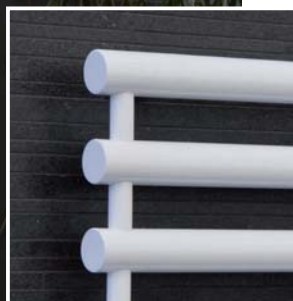

Mosel-Q

> Kompromisslose Optik

Mosel-Q

Mit dem Mosel-Q erhalten selbst größere Flächen eine individuelle Optik. Durch die querlaufenden, runden Rohre entsteht in Bad, Küche, Flur und dem Eingangsbereich zur Wohnung eine entspannte Atmosphäre. Auch der Mosel-Q kann mit bis zu 8 formschönen Haken ausgestattet werden.

- Unsichtbare Ventile durch Abdeckkappen in Heizkörperfarbe
- Aufhängung aus Metall (nicht Kunststoff)
- Kleiderhaken und Handtuchbügel in Heizkörperfarbe als Zubehör lieferbar
- 5 Jahre Garantie

NEUHEIT

Höhe in mm	Breite in mm	Nabenabstand in mm	Leistung EN 442 75/65/20° C (W)	Weiß Art.Nr.:	Chrom Art.Nr.:	Gebürstetes Edelstahl Art.Nr.:	Zuordnung E-Patrone Leistung Watt
266	950	1022	248	MO-10Q-W	MO-10Q-C	MO-10Q-E	300
266	1500	1572	350	MO-20Q-W	MO-20Q-C	MO-20Q-E	300

*Die Heizleistung laut Tabelle kann bei den Ausführungen chrom bis zu 20% reduziert sein.

< MO-20Q-W, Chrom, 26,6 x 150 cm.

Zeitlose elegante Form, runde Rohre und mit 8 Haken verschönert.