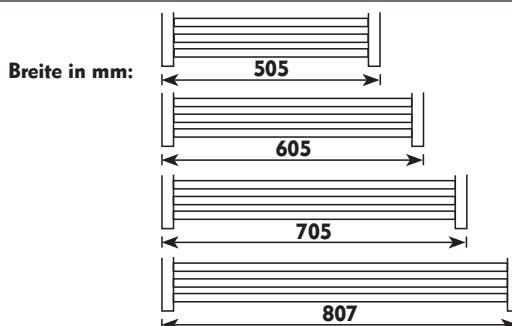

DESIGNHEIZKÖRPER SAAR

NEUHEIT

Der Saar ist die vielseitige Kombination aus modernem, zeitlosem Design und einer fantastischen Modelvielfalt. 36 verschiedene Modelkombinationen, wahlweise mit Mittel- oder Seitenanschluss lassen den Saar in fast jedem Wohnbereich zum attraktiven Highlight werden. Selbstverständlich wird auch der Saar, wie alle unsere Designheizkörper, in bester Nordholm-Qualität hergestellt.

5 Längen

4 Breiten

2 Ausführungen

- ✓ Mittel- oder Seitenanschluss
- ✓ 2 mm Materialstärke
- ✓ Alle Modelle innerhalb von 24 Stunden lieferbar
- ✓ Pulverbeschichtet
- ✓ 5 Jahre Garantie
- ✓ Hergestellt in Europa

DESIGNHEIZKÖRPER SAAR

Der Saar wird sicher verpackt versendet.

Den Saar gibt es mit Mittelanschluss ...

... oder Seitenanschluss.

In der Standardfarbe Weiß (RAL 9003) fügt sich der Designheizkörper Saar harmonisch in jedes Ambiente ein.

NH-PF-SA-01

Nordholm OHG – technische und farbliche Änderungen vorbehalten. Angaben sind ohne Gewähr.

Artikelnummer gerade	Artikelnummer gebogen	Höhe in mm	Breite in mm	Leistung (W) EN 442 75/65/20 °C	Nabenabstand
SA-10-W	SA-10-WG	686	505	340	50
SA-15-W	SA-15-WG	915		436	50
SA-20-W	SA-20-WG	1173		545	50
SA-25-W	SA-25-WG	1574		722	50
SA-30-W	SA-30-WG	1746		801	50
SA-35-W	SA-35-WG	686	605	398	50
SA-40-W	SA-40-WG	915		510	50
SA-45-W	SA-45-WG	1173		637	50
SA-50-W	SA-50-WG	1574		844	50
SA-55-W	SA-55-WG	1746		937	50
SA-60-W	SA-60-WG	915	705	582	50
SA-65-W	SA-65-WG	1173		728	50
SA-70-W	SA-70-WG	1574		964	50
SA-75-W	SA-75-WG	1746		1069	50
SA-80-W	SA-80-WG	915		652	50
SA-85-W	SA-85-WG	1173	807	816	50
SA-90-W	SA-90-WG	1574		1081	50
SA-95-W	SA-95-WG	1746		1199	50