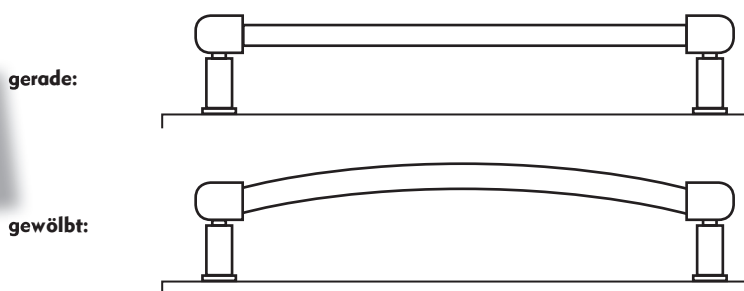

DESIGNHEIZKÖRPER SAAR

NEUHEIT

Der Saar ist die vielseitige Kombination aus modernem, zeitlosem Design und einer fantastischen Modelvielfalt. 36 verschiedene Modelkombinationen, wahlweise mit Mittel- oder Seitenanschluss lassen den Saar in fast jedem Wohnbereich zum attraktiven Highlight werden. Selbstverständlich wird auch der Saar, wie alle unsere Designheizkörper, in bester Nordholm-Qualität hergestellt.

5 Längen

4 Breiten

2 Ausführungen

- ✓ Mittel- oder Seitenanschluss
- ✓ 2 mm Materialstärke
- ✓ Alle Modelle innerhalb von 24 Stunden lieferbar
- ✓ Pulverbeschichtet
- ✓ 5 Jahre Garantie
- ✓ Hergestellt in Europa

DESIGNHEIZKÖRPER SAAR

Der Saar wird sicher verpackt versendet.

Den Saar gibt es mit Mittelanschluss ...

... oder Seitenanschluss.

In der Standardfarbe Weiß (RAL 9003) fügt sich der Designheizkörper Saar harmonisch in jedes Ambiente ein.

NH-PF-SA-01

Nordholm OHG – technische und farbliche Änderungen vorbehalten. Angaben sind ohne Gewähr.

Artikelnummer gerade	Artikelnummer gebogen	Höhe in mm	Breite in mm	Leistung (W) EN 442 75/65/20 °C	Nabenabstand
SA-10-W	SA-10-WG	686	505	340	50
SA-15-W	SA-15-WG	915		436	50
SA-20-W	SA-20-WG	1173		545	50
SA-25-W	SA-25-WG	1574		722	50
SA-30-W	SA-30-WG	1746		801	50
SA-35-W	SA-35-WG	686	605	398	50
SA-40-W	SA-40-WG	915		510	50
SA-45-W	SA-45-WG	1173		637	50
SA-50-W	SA-50-WG	1574		844	50
SA-55-W	SA-55-WG	1746		937	50
SA-60-W	SA-60-WG	915	705	582	50
SA-65-W	SA-65-WG	1173		728	50
SA-70-W	SA-70-WG	1574		964	50
SA-75-W	SA-75-WG	1746		1069	50
SA-80-W	SA-80-WG	915		652	50
SA-85-W	SA-85-WG	1173	807	816	50
SA-90-W	SA-90-WG	1574		1081	50
SA-95-W	SA-95-WG	1746		1199	50