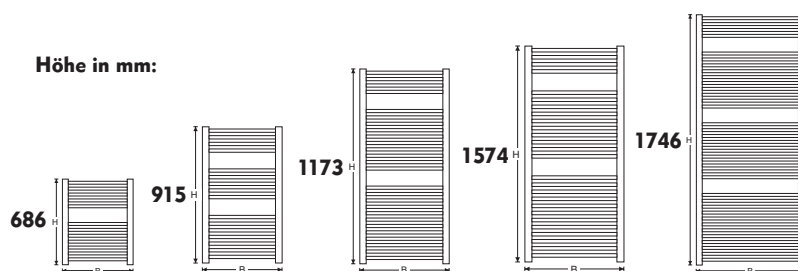

DESIGNHEIZKÖRPER SAAR

NEUHEIT

Der Saar ist die vielseitige Kombination aus modernem, zeitlosem Design und einer fantastischen Modelvielfalt. 36 verschiedene Modelkombinationen, wahlweise mit Mittel- oder Seitenanschluss lassen den Saar in fast jedem Wohnbereich zum attraktiven Highlight werden. Selbstverständlich wird auch der Saar, wie alle unsere Designheizkörper, in bester Nordholm-Qualität hergestellt.

5 Längen

4 Breiten

2 Ausführungen

- ✓ Mittel- oder Seitenanschluss
- ✓ 2 mm Materialstärke
- ✓ Alle Modelle innerhalb von 24 Stunden lieferbar
- ✓ Pulverbeschichtet
- ✓ 5 Jahre Garantie
- ✓ Hergestellt in Europa

DESIGNHEIZKÖRPER SAAR

Der Saar wird sicher verpackt versendet.

Den Saar gibt es mit Mittelanschluss ...

... oder Seitenanschluss.

In der Standardfarbe Weiß (RAL 9003) fügt sich der Designheizkörper Saar harmonisch in jedes Ambiente ein.

NH-PF-SA-01

Nordholm OHG – technische und farbliche Änderungen vorbehalten. Angaben sind ohne Gewähr.

Artikelnummer gerade	Artikelnummer gebogen	Höhe in mm	Breite in mm	Leistung (W) EN 442 75/65/20 °C	Nabenabstand
SA-10-W	SA-10-WG	686	505	340	50
SA-15-W	SA-15-WG	915		436	50
SA-20-W	SA-20-WG	1173		545	50
SA-25-W	SA-25-WG	1574		722	50
SA-30-W	SA-30-WG	1746		801	50
SA-35-W	SA-35-WG	686	605	398	50
SA-40-W	SA-40-WG	915		510	50
SA-45-W	SA-45-WG	1173		637	50
SA-50-W	SA-50-WG	1574		844	50
SA-55-W	SA-55-WG	1746		937	50
SA-60-W	SA-60-WG	915	705	582	50
SA-65-W	SA-65-WG	1173		728	50
SA-70-W	SA-70-WG	1574		964	50
SA-75-W	SA-75-WG	1746		1069	50
SA-80-W	SA-80-WG	915		652	50
SA-85-W	SA-85-WG	1173	807	816	50
SA-90-W	SA-90-WG	1574		1081	50
SA-95-W	SA-95-WG	1746		1199	50