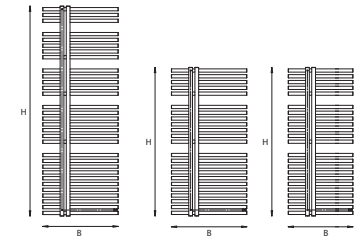

- Mehr Raum für Ihre Handtücher
- Aufhängung aus Metall (kein Kunststoff)
- Einfacher Handtucheinschub
- Ideal für barrierefreie Bäder
- 5 Jahre Garantie

Höhe in mm	Breite in mm	Nabenabstand in mm	Leistung EN 442 75/65/20 °C (W)	Weiß Art.Nr.:	Anthrazit-Metallic Art.Nr.:	Silber-Metallic Art.Nr.:	Zuordnung E-Patrone Leistung Watt
1200	500	50	774	IS-30-W	IS-30-A	IS-30-SM	600
1200	600	50	981	IS-60-W	IS-60-A	IS-60-SM	900
1610	600	50	1358	IS-70-W	IS-70-A	IS-70-SM	900